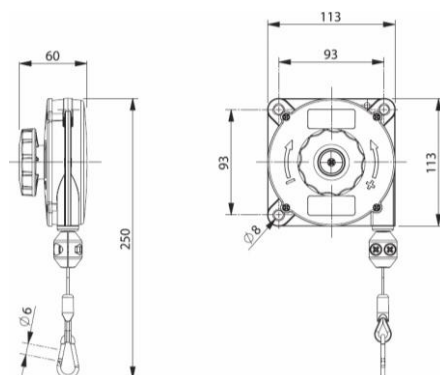

Balancer per connettore multi funzione (30917)

Caratteristiche del prodotto

- Il balancer estrae il connettore multi funzione, compreso il cavo, sopratesta e contribuisce alla sicurezza e all'ordine della postazione operativa.
- Il balancer in tutta la zona della fune ha una capacità di carico uniforme, che si può impostare tra 2 e 3 kg, per una lunghezza della fune di 1,6 m.
- La lunghezza del cavo retrattile può essere impostata per tenere il connettore multi funzione a portata di mano in diverse situazioni di montaggio.
- Il balancer è costituito da un robusto corpo in alluminio pressofuso e da una fune di acciaio inox flessibile e resistente, nonché di distingue per una precisa guida della fune una molla progettata per un servizio di lunga durata.
- Possibilità di montaggio a soffitto o a parete.

Utilizzo conforme alla destinazione

Il balancer è destinato esclusivamente all'estrazione di un connettore multi funzione sopratesta e progettato per uso al coperto e una capacità portante da 2 a 3 kg.

Dimensioni

Dati tecnici

Portata (a regolazione continua sulla manopola)	2 - 3 kg
Fune	Acciaio inox, ø 2 mm
Lunghezza della fune (più corta regolabile)	1,6 m
Fori di montaggio	ø 8 mm
Peso	circa 0,790 kg
Involucro	Alluminio pressofuso
Codice articolo	30917