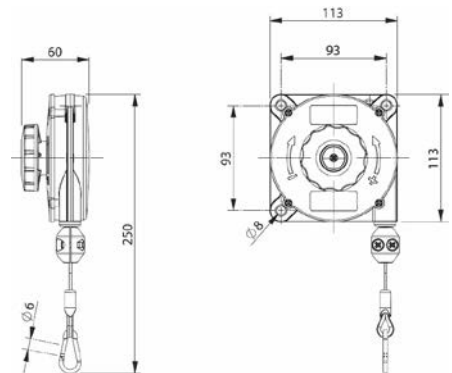

Balancer für Multifunktionsstecker (30917)

Produkteigenschaften

- Der Balancer zieht den Multifunktionsstecker inklusive Kabel über Kopfhöhe und trägt zur Sicherheit und Ordnung Ihres Arbeitsplatzes bei.
- Der Balancer hat im gesamten Seilbereich eine gleichmäßige Tragkraft, die sich zwischen 2 und 3 kg einstellen lässt, bei einer Seillänge von 1,6 m.
- Die einziehbare Seillänge kann eingestellt werden, damit der Multifunktionsstecker in unterschiedlichen Montagesituationen in Reichweite gehalten werden kann.
- Der Balancer besteht aus einem robusten Aluminium-Druckguss-Gehäuse, einem biegsamen und widerstandsfähigen Edelstahl-Drahtseil und zeichnet sich durch eine präzise Seilführung und eine auf lange Lebensdauer ausgelegte Feder aus.
- Decken- und Wandmontage möglich.

Bestimmungsgemäße Verwendung

Der Balancer ist ausschließlich zum Hochziehen eines Multifunktionssteckers inklusive Kabel über den Kopfbereich vorgesehen sowie für die Verwendung in Innenräumen und eine Tragkraft von 2 bis 3 kg ausgelegt.

Abmessungen

Technische Daten

Traglast (am Drehknopf stufenlos einstellbar)	2 – 3 kg
Seil	Edelstahl, ø 2 mm
Seillänge (kürzer einstellbar)	1,6 m
Befestigungslöcher	ø 8 mm
Gewicht	ca. 0,790 kg
Gehäuse	Aluminium-Druckguss
Artikelnummer	30917